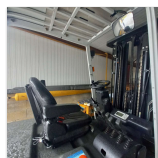

Details

Ecartement mini = 550 mm / maxi = 1840 mm