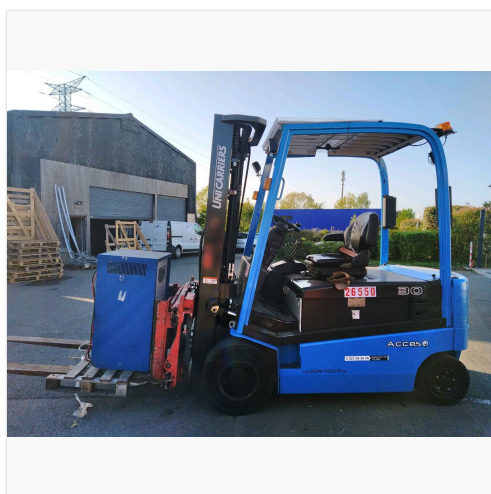

Fiche matériel #26550

Date : 09/12/2025

ACCES INDUSTRIE NANTES SUD

386 Rue de l'Industrie
85600 Montaigu-Vendée
02 51 43 95 22

26550 - CHARIOT ÉLEVATEUR FRONTAL UNICARRIERS QX2-30H - N° G1Q2-E711232

UNICARRIERS

Informations générales

Marque : UniCarriers
Modèle : QX2-30H
Référence : 26550
Numéro de série : G1Q2-E711232
Année : 2019
Première main : Non
Énergie : Électrique
Hauteur de levée : 4,75 m
Capacité de levage : 3000 kg
Largeur : 1,25 m
Longueur : 2,53 m
Poids : 5565 kg
Heures : 4234 h
Type de mât : Triplex LL
Numéro de parc : NL11867
Équipements : 4 voies hydrauliques, écarteur de fourches, TDL intégré et éclairage route
Type de pneu : Plein souple
Longueur des fourches : 1500 mm
Fréquence VGP : 6 mois
Hauteur de mât abaissé : 2280 mm
Nombre de roues : 4
Hauteur d'encombrement : 2300 mm