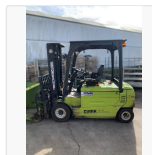

Details

BATTERIE Année 2022 en 80 V 775 AH
CHARGEUR 80V 100 A