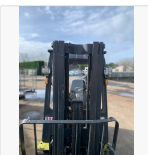

Details

BATTERIE Année 2022 en 80 V 775 AH
CHARGEUR 80V 100 A