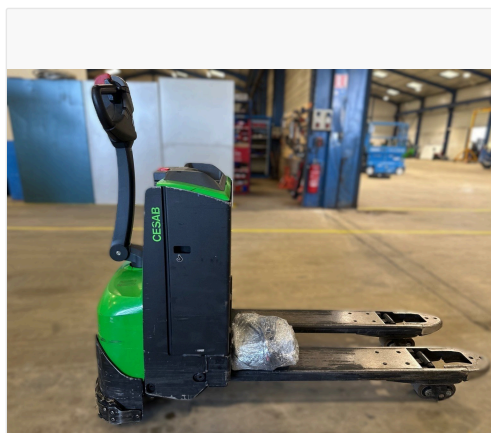

Fiche matériel #27015

27015 - TRANSPALETTE ÉLECTRIQUE CESAB P225 - N° 6809543

Informations générales

Marque : CESAB
Modèle : P225
Référence : 27015
Numéro de série : 6809543
Année : 2021
Première main : Non communiqué
Énergie : Électrique
Capacité de levage : 2 500 kg
Heures : 839 h
Numéro de parc : TP39
Type de pneu : Bandage
Type : Accompagnant
Équipements spécifiques transpalette :
Batterie et chargeur de batterie
Longueur des fourches : 1 150 mm

Occasion

Loyer LLD 48 mois - 500h/an : 110,00 €
Délai de préparation hors peinture :
Disponible

Détails

BATTERIE EXIDE 24 VOLTS - 225 AH
REPLISSAGE CENTRALISÉ
CHARGEUR EXIDE 24 VOLTS - 30 AH