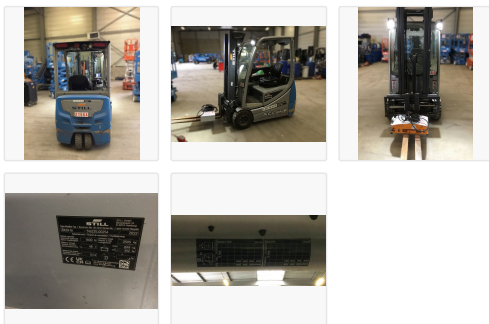

Fiche matériel #21564

Date : 20/03/2026

ACCES INDUSTRIE PARIS SUD SAS

Bd d'Espagne
77127 Lieusaint
Zone Industrielle Parisud 2 - Rond-Point
Robert Schuman
01 64 97 64 89

21564 - CHARIOT ÉLEVATEUR FRONTAL STILL SAXBY RX20-16 - N° 516221L00254

Informations générales

Marque : Still Saxby
Modèle : RX20-16
Référence : 21564
Numéro de série : 516221L00254
1ère mise en service : 07/11/2022
Première main : Oui
Énergie : Électrique
Hauteur de levée : 4,92 m
Capacité de levage : 1 600 kg
Longueur : 1,94 m
Poids : 3 057 kg
Heures : 248 h
Type de mât : Triplex
Dimension pneus avant : 200/50-10
Dimension pneus arrière : 140/55-9
Numéro de parc : E000364
Équipements : 4 voies hydrauliques, mini levier, pare brise avant, pare brise arrière, TDL rapporté, positionneur de fourches, toit couvert et retroviseur panoramique
Type de pneu : Plein souple
Longueur des fourches : 1 100 mm
Hauteur de mât abaissé : 2 160 mm
Nombre de roues : 3
Hauteur d'encombrement : 2 160 mm
Inclinaison du mât : 5/6°
Hauteur du protège-conducteur : 2 035 mm
Largeur d'allée de travail : 3 269 mm
Levée libre : 1 558 mm
Type de cabine : Toit de protection
Rayon de braquage : 1 570 mm

Occasion

Prix de vente occasion niveau 1 :
23 500,00 €
Prix de vente occasion niveau 2 :
27 500,00 €
Loyer LLD 48 mois - 500h/an : 466,00 €
Délai de préparation hors peinture : 3 mois minimum

Details

MINILEVIER AVEC ACCOUDOIR
PHARES DE TRAVAIL ARRIERE ET AVANT
BATTERIE 48V 5PzS 575
REPLISSAGE CENTRALISE
CHARGEUR E 48/50 HFX
INDICATEUR DE DECHARGE