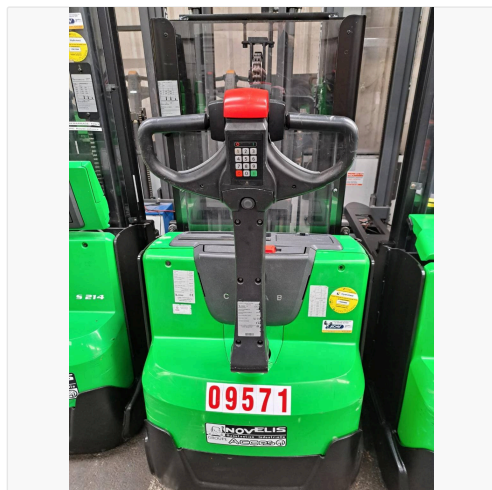

## Fiche matériel #26182

Date : 04/03/2026

### ACCES INDUSTRIE CAEN SAS

ZA du Clos Neuf  
rue Denis Papin  
14840 DEMOUVILLE  
02 31 35 33 70

26182 - GERBEUR CESAB S220D - N° 6219414

CESAB

### Informations générales

**Marque :** CESAB  
**Modèle :** S220D  
**Référence :** 26182  
**Numéro de série :** 6219414  
**Année :** 2012  
**Première main :** Non  
**Énergie :** Électrique  
**Hauteur de levée :** 1,9 m  
**Capacité de levage :** 1 000 kg  
**Largeur :** 0,77 m  
**Longueur :** 1,91 m  
**Poids :** 950 kg  
**Heures :** 3267 h  
**Type de mât :** Duplex LL  
**Numéro de parc :** NL09571  
**Type :** Accompagnant  
**Longueur des fourches :** 1 150 mm  
**Fréquence VGP :** 6 mois  
**Hauteur de mât abaissé :** 1 400 mm  
**Hauteur d'encombrement :** 1 400 mm