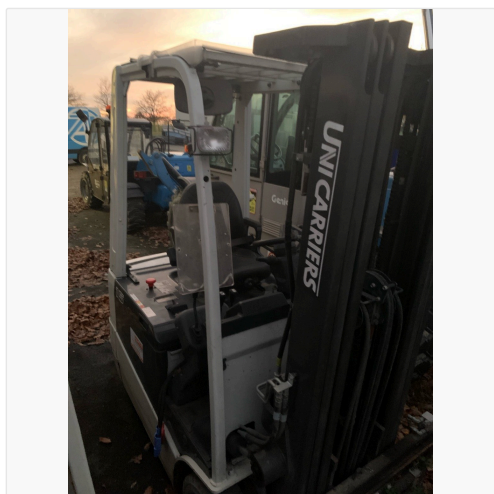

Fiche matériel #26268

26268 - CHARIOT ÉLEVATEUR FRONTAL ATLET TX3-15 - N° A1N1-E722977

Informations générales

Marque : Atlet
Modèle : TX3-15
Référence : 26268
Numéro de série : A1N1-E722977
Année : 2016
Première main : Non communiqué
Énergie : Électrique
Hauteur de levée : 4,75 m
Capacité de levage : 1 500 kg
Largeur : 1,1 m
Longueur : 1,9 m
Poids : 3 400 kg
Heures : 5 157 h
Type de mât : Triplex LL
Numéro de parc : NL10108
Équipements : 4 voies hydrauliques, TDL (déplacement latéral) et positionneur de fourches
Type de pneu : Plein souple
Longueur des fourches : 1 200 mm
Fréquence VGP : 6 mois
Hauteur de mât abaissé : 2 105 mm
Nombre de roues : 3
Hauteur d'encombrement : 2 105 mm

Occasion

Prix de vente occasion niveau 1 :
13 800,00 €
Prix de vente occasion niveau 2 :
13 800,00 €
Délai de préparation hors peinture : 3 mois minimum

Détails

BATTERIE NEUVE 48 VOLTS - 500 AH
BIP DE REcul
RETROVISEUR
PHARES DE TRAVAIL AV/AR