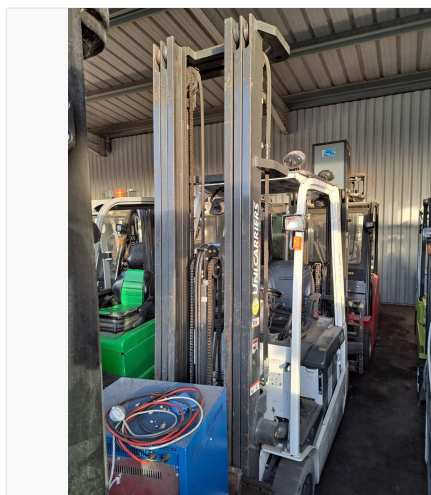

Fiche matériel #26235

Date : 29/01/2026

ACCES INDUSTRIE NANTES SUD

386 Rue de l'Industrie
85600 Montaigu-Vendée
02 51 43 95 22

26235 - CHARIOT ÉLEVATEUR FRONTAL ATLET TX3-15C - N° A1N1E722078

ATLET

Informations générales

Marque : Atlet
Modèle : TX3-15C
Référence : 26235
Numéro de série : A1N1E722078
Année : 2015
Première main : Non communiqué
Énergie : Électrique
Hauteur de levée : 6,5 m
Capacité de levage : 1 500 kg
Largeur : 1,1 m
Longueur : 1,9 m
Poids : 3 540 kg
Heures : 7 239 h
Type de mât : Triplex
Numéro de parc : NL10241
Équipements : 3 voies hydrauliques, éclairage route, mini levier, TDL (déplacement latéral), batterie, chargeur de batterie et retroviseur panoramique
Type de pneu : Plein souple non marquant
Longueur des fourches : 1 150 mm
Fréquence VGP : 6 mois
Hauteur de mât abaissé : 2 805 mm
Nombre de roues : 3
Hauteur d'encombrement : 2 805 mm
Type de cabine : Canopy