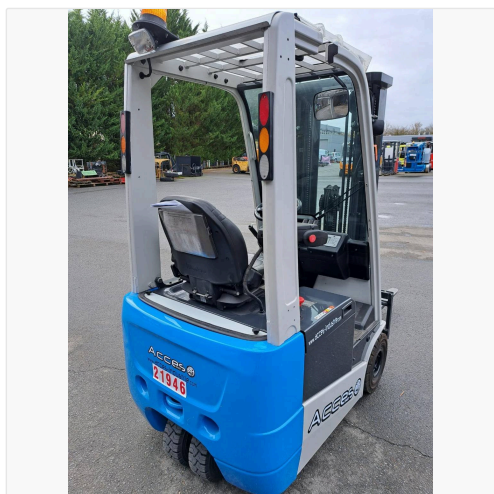

Fiche matériel #21946

21946 - CHARIOT ÉLEVATEUR FRONTAL UNICARRIERS TX3-15C - N° E720722

Informations générales

Marque : UniCarriers
Modèle : TX3-15C
Référence : 21946
Numéro de série : E720722
Année : 2015
Première main : Non communiqué
Énergie : Électrique
Hauteur de levée : 4,75 m
Capacité de levage : 1 500 kg
Largeur : 1,1 m
Longueur : 1,9 m
Poids : 3 105 kg
Heures : 3 263 h
Type de mât : Triplex
Dimension pneus avant : 18x7-8
Dimension pneus arrière : 15x4,5-8
Équipements : 3 voies hydrauliques, mini levier, pare brise avant, pare brise arrière, TDL intégré et toit couvert
Type de pneu : Plein souple
Hauteur de mât abaissé : 2 105 mm
Nombre de roues : 3
Hauteur d'encombrement : 2 110 mm
Inclinaison du mât : 5/5°
Hauteur du protège-conducteur : 2 110 mm
Largeur d'allée de travail : 3 150 mm
Levée libre : 1 505 mm
Type de cabine : Toit de protection
Rayon de braquage : 1 450 mm

Details

Batterie neuve 48 V

Accessoire / Matériel

21947 - Chargeur de batterie UniCarriers
CHARGEUR TX3-15C - N° -21946

Occasion

Prix de vente occasion niveau 1 :
13 500,00 €
Prix de vente occasion niveau 2 :
13 500,00 €
Délai de préparation hors peinture :
Disponible