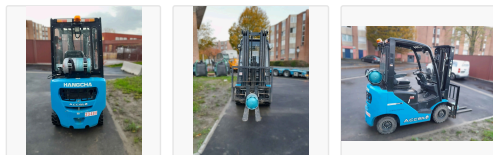

Fiche matériel #23488

23488 - CHARIOT ÉLÉVATEUR FRONTAL HANGCHA XF18G - N° 12BB03426

Informations générales

Marque : Hangcha
Modèle : XF18G
Référence : 23488
Numéro de série : 12BB03426
Année : 2023
Première main : Non communiqué
Énergie : Gaz
Hauteur de levée : 4,7 m
Capacité de levage : 1800 kg
Heures : 334 h
Type de mât : Triplex
Équipements : 4 voies hydrauliques, positionneur de fourches, pare brise avant, pare brise arrière et toit couvert