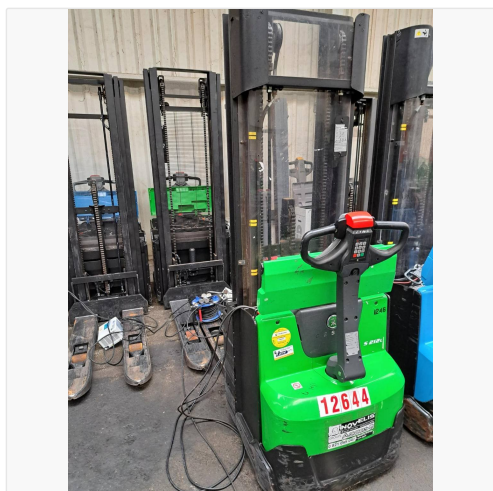

Fiche matériel #26399

Date : 05/06/2025

ACCES INDUSTRIE NANTES SUD

386 Rue de l'Industrie
85600 Montaigu-Vendée

GERBEUR CESAB S212L - 26399

Marque :	CESAB
Modèle :	S212L
Référence :	26399
Numéro de série :	6554271
Année :	2017
Première main :	Non communiqué
Énergie :	Électrique
Hauteur de levée :	4,5 m
Capacité de levage :	1 200 kg
Largeur :	0,77 m
Longueur :	1,91 m
Poids :	929 kg
Heures :	3547 h
Type de mât :	Triplex
Numéro de parc :	NL12644
Type de pneu :	Bandage
Type :	Accompagnant
Longueur des fourches :	1 150 mm
Fréquence VGP :	6 mois
Hauteur de mât abaissé :	2 095 mm