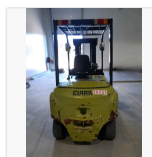

Fiche matériel #26252

26252 - CHARIOT ÉLEVATEUR FRONTAL CLARK GEX40 - N° GEX450-0037-9868KF

Informations générales

Marque : Clark
Modèle : GEX40
Référence : 26252
Numéro de série : GEX450-0037-9868KF
Année : 2013
Première main : Non
Énergie : Électrique
Hauteur de levée : 4,5 m
Capacité de levage : 4000 kg
Largeur : 1,45 m
Longueur : 3,1 m
Poids : 7700 kg
Heures : 1570 h
Type de mât : Triplex
Numéro de parc : NL10950
Équipements : 4 voies hydrauliques, TDL (déplacement latéral), batterie, chargeur de batterie, positionneur hydraulique et dossier d'appui de charge
Type de pneu : Plein souple
Longueur des fourches : 1800 mm
Fréquence VGP : 6 mois
Hauteur de mât abaissé : 2300 mm
Nombre de roues : 4

Details

RETROVISEUR - BUZZER DE RECUL

Accessoire / Matériel

31860 - Chargeur de batterie Clark Chargeur GEX 40 - N° 66786