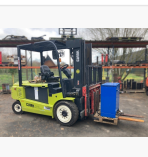

Fiche matériel #26252

26252 - CHARIOT ÉLEVATEUR FRONTAL CLARK GEX40 - N° GEX450-0037-9868KF

Informations générales

Marque : Clark
Modèle : GEX40
Référence : 26252
Numéro de série : GEX450-0037-9868KF
Année : 2013
Première main : Non
Énergie : Électrique
Hauteur de levée : 4,5 m
Capacité de levage : 4000 kg
Largeur : 1,45 m
Longueur : 3,1 m
Poids : 7700 kg
Heures : 1570 h
Type de mât : Triplex
Numéro de parc : NL10950
Équipements : 4 voies hydrauliques, TDL (déplacement latéral), batterie, chargeur de batterie, positionneur hydraulique et dossier d'appui de charge
Type de pneu : Plein souple
Longueur des fourches : 1800 mm
Fréquence VGP : 6 mois
Hauteur de mât abaissé : 2300 mm
Nombre de roues : 4

Details

RETROVISEUR - BUZZER DE RECUL

Accessoire / Matériel

31860 - Chargeur de batterie Clark Chargeur GEX 40 - N° 66786