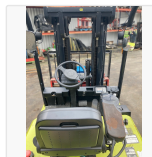

Fiche matériel #26252

26252 - CHARIOT ÉLEVATEUR FRONTAL CLARK GEX40 - N° GEX450-0037-9868KF

Informations générales

Marque : Clark
Modèle : GEX40
Référence : 26252
Numéro de série : GEX450-0037-9868KF
Année : 2013
Première main : Non
Énergie : Électrique
Hauteur de levée : 4,5 m
Capacité de levage : 4000 kg
Largeur : 1,45 m
Longueur : 3,1 m
Poids : 7700 kg
Heures : 1570 h
Type de mât : Triplex
Numéro de parc : NL10950
Équipements : 4 voies hydrauliques, TDL (déplacement latéral), batterie, chargeur de batterie, positionneur hydraulique et dossier d'appui de charge
Type de pneu : Plein souple
Longueur des fourches : 1800 mm
Fréquence VGP : 6 mois
Hauteur de mât abaissé : 2300 mm
Nombre de roues : 4

Details

RETROVISEUR - BUZZER DE RECUL

Accessoire / Matériel

31860 - Chargeur de batterie Clark Chargeur GEX 40 - N° 66786