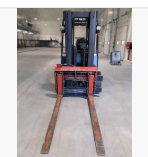

Fiche matériel #26252

26252 - CHARIOT ÉLEVATEUR FRONTAL CLARK GEX40 - N° GEX450-0037-9868KF

Informations générales

Marque : Clark
Modèle : GEX40
Référence : 26252
Numéro de série : GEX450-0037-9868KF
Année : 2013
Première main : Non
Énergie : Électrique
Hauteur de levée : 4,5 m
Capacité de levage : 4000 kg
Largeur : 1,45 m
Longueur : 3,1 m
Poids : 7700 kg
Heures : 1570 h
Type de mât : Triplex
Numéro de parc : NL10950
Équipements : 4 voies hydrauliques, TDL (déplacement latéral), batterie, chargeur de batterie, positionneur hydraulique et dossier d'appui de charge
Type de pneu : Plein souple
Longueur des fourches : 1800 mm
Fréquence VGP : 6 mois
Hauteur de mât abaissé : 2300 mm
Nombre de roues : 4

Details

RETROVISEUR - BUZZER DE RECUL

Accessoire / Matériel

31860 - Chargeur de batterie Clark Chargeur GEX 40 - N° 66786