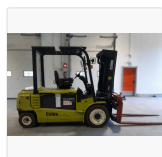

Fiche matériel #26252

26252 - CHARIOT ÉLEVATEUR FRONTAL CLARK GEX40 - N° GEX450-0037-9868KF

Informations générales

Marque : Clark
Modèle : GEX40
Référence : 26252
Numéro de série : GEX450-0037-9868KF
Année : 2013
Première main : Non
Énergie : Électrique
Hauteur de levée : 4,5 m
Capacité de levage : 4000 kg
Largeur : 1,45 m
Longueur : 3,1 m
Poids : 7700 kg
Heures : 1570 h
Type de mât : Triplex
Numéro de parc : NL10950
Équipements : 4 voies hydrauliques, TDL (déplacement latéral), batterie, chargeur de batterie, positionneur hydraulique et dossier d'appui de charge
Type de pneu : Plein souple
Longueur des fourches : 1800 mm
Fréquence VGP : 6 mois
Hauteur de mât abaissé : 2300 mm
Nombre de roues : 4

Details

RETROVISEUR - BUZZER DE RECUL

Accessoire / Matériel

31860 - Chargeur de batterie Clark Chargeur GEX 40 - N° 66786