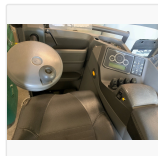

Accessoire / Matériel

31761 - Chargeur de batterie Nissan
CHARGEUR UMS200 - N° 65351